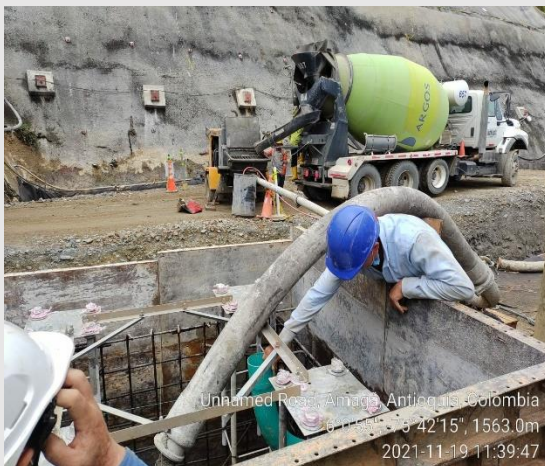

DISEÑOS DE OBRA CIVIL

Se construye cimentación para torres, casetas, mástiles y monopolos.